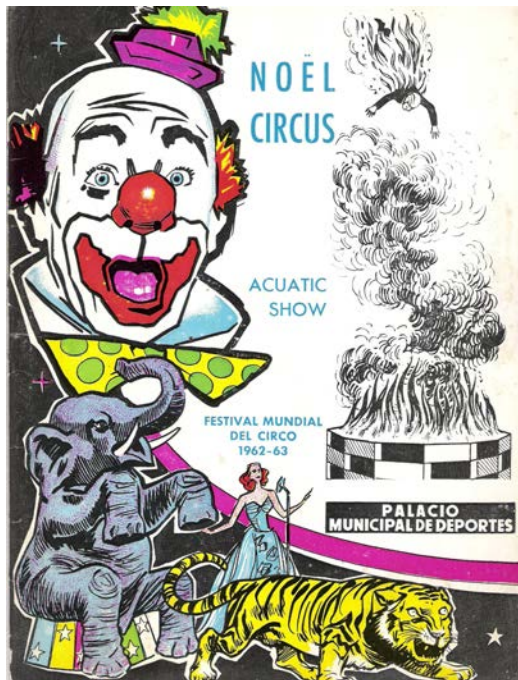

- FIGURAS AUTÓMATAS SCHUCO. Alemania 1920-1950
- PAYASO EN CARRO TIRADO POR PERROS. Payá. AÑOS 40.
- ETIQUETA DE ANIS RAMPER. Años 20.
- PAYASOS CON PERRO. Juguete musical Reig . IBI. Años 30
- PROGRAMA CIRCUS NOEL TEMPORADA 62-63